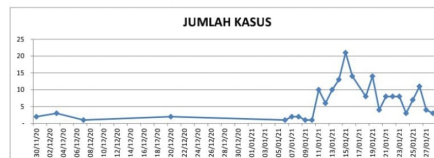

JUMLAH SEBARAN KASUS COVID-19 DI KABUPATEN SABU RAIJUA
BERDASARKAN HASIL TES PCR DAN SWAB ANTIGEN
TANGGAL 30 NOVEMBER 2020 S.D 28 JANUARI 2021

NO	DESA/ KEL	JUMLAH KASUS	JUMLAH KASUS AKTIF	SEMBUH	MENINGGAL	% KASUS AKTIF	% KESEMB UHAN	% KEMA TIAN
1	Belo	4	4	0	0	100	0	0
2	Daleko	5	3	2	0	60	40	0
3	Elmadake	1	0	1	0	0	100	0
4	Lediana	5	1	4	0	20	80	0
5	Ledike	1	0	1	0	0	100	0
6	Loboda	4	4	0	0	100	0	0
7	Lobora	1	0	1	0	0	100	0
8	Lobohode	1	1	0	0	100	0	0
9	Makba	38	29	9	0	76,3	23,7	0
10	Meria	20	11	8	1	55,0	40,0	5,0
11	Nedawani	9	7	2	0	77,8	22,2	0
12	Raedewa	1	1	0	0	100	0	0
13	Raemadisa	16	12	4	0	75,0	25,0	0
14	Rokoba	5	2	3	0	40,0	60	0
15	Tanujawa	6	6	0	0	100	0	0
16	Raemude	1	0	1	0	0	100	0
17	Masin	11	8	3	0	73	27,23	0
18	Raiboro	9	5	4	0	56	44,4	0
19	Rakore	3	2	1	0	67	33,3	0
20	Raemulala	1	0	1	0	0	100	0
21	Huangga	1	1	0	0	100	0	0
22	Eligo	2	2	0	0	100	0	0
23	Jawewa	2	2	0	0	100	0	0
24	Ledenko	1	1	0	0	100	0	0
25	Deme	1	1	0	0	100	0	0
26	Ledestepaka	1	1	0	0	100	0	0
27	Pedoro	5	5	0	0	100	0,0	0
28	Kota Hawu	1	1	0	0	100	0,0	0
29	Mehona	2	2	0	0	100	0,0	0
30	Etode	2	2	0	0	100	0,0	0
31	Lederga	5	5	0	0	100	0,0	0
32	Tada	1	1	0	0	100	0,0	0
33	Uur waiyah	1	0	1	0	0	0	100
JUMLAH		167	116	49	2	69	29,3	1,288

TANGGAL	JLM. KASUS	TANGGAL	JLM. KASUS
30/11/20	2	15/01/21	21
03/12/20	3	16/01/21	14
07/12/20	1	18/01/21	8
20/12/20	2	19/01/21	14
06/01/21	1	20/01/21	4
07/01/21	2	21/01/21	8
08/01/21	2	22/01/21	8
09/01/21	1	23/01/21	8
10/01/21	1	24/01/21	3
11/01/21	10	25/01/21	7
12/01/21	6	26/01/21	11
13/01/21	10	27/01/21	4
14/01/21	13	28/01/21	3

SWAB PCR	87
SWAB ANTIGEN	154
PELUKU PERILAKUAN	65
TRANSMSGI LOKAL	102