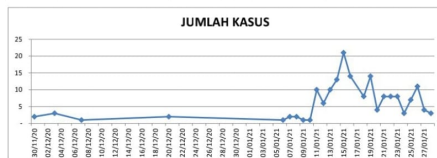

JUMLAH SEBARAN KASUS COVID-19 DI KABUPATEN SABU RAIJUA
BERDASARKAN HASIL TES PCR DAN SWAB ANTIGEN
TANGGAL 30 NOVEMBER 2020 S.D 28 JANUARI 2021

NO	DESA/ KEL	JUMLAH KASUS	JUMLAH KASUS AKTIF	SEMBUH	MENINGGAL	% KASUS AKTIF	% KESEMB UHAN	% KEMA TIAN
1	Belo	4	4	0	0	100	0	0
2	Daliko	5	3	2	0	60	40	0
3	Elmadake	1	0	1	0	0	100	0
4	Lediana	5	1	4	0	20	80	0
5	Ledike	1	0	1	0	0	100	0
6	Loboda	4	4	0	0	100	0	0
7	Lobora	1	0	1	0	0	100	0
8	Lobohede	1	1	0	0	100	0	0
9	Makba	38	29	9	0	76,3	23,7	0
10	Meria	20	11	8	1	55,0	40,0	5,0
11	Nedawawi	9	7	2	0	77,8	22,2	0
12	Raedewa	1	1	0	0	100	0	0
13	Raemadisa	16	12	4	0	75,0	25,0	0
14	Rokoba	5	2	3	0	40,0	60	0
15	Tanujawa	6	6	0	0	100	0	0
16	Raemude	1	1	0	0	100	0	0
17	Masin	11	8	3	0	73	27,23	0
18	Raiboro	9	5	4	0	56	44,4	0
19	Rakore	3	2	1	0	67	33,3	0
20	Raemadisa	1	0	1	0	0	100	0
21	Huangga	1	1	0	0	100	0	0
22	Eligo	2	2	0	0	100	0	0
23	Jawawe	2	2	0	0	100	0	0
24	Ledenko	1	1	0	0	100	0	0
25	Deme	1	1	0	0	100	0	0
26	Ledetepaka	1	1	0	0	100	0	0
27	Pedoro	5	5	0	0	100	0,0	0
28	Kota Hawu	1	1	0	0	100	0,0	0
29	Mehona	2	2	0	0	100	0,0	0
30	Etode	2	2	0	0	100	0,0	0
31	Lederga	5	5	0	0	100	0,0	0
32	Tada	1	1	0	0	100	0,0	0
33	Uur waiyah	1	0	1	0	0	0	100
JUMLAH		167	116	49	2	69	29,3	1,288

TANGGAL	JLM. KASUS	TANGGAL	JLM. KASUS
30/11/20	2	15/01/21	21
03/12/20	3	16/01/21	14
07/12/20	1	18/01/21	8
20/12/20	2	19/01/21	14
06/01/21	1	20/01/21	4
07/01/21	2	21/01/21	8
08/01/21	2	22/01/21	8
09/01/21	1	23/01/21	8
10/01/21	1	24/01/21	3
11/01/21	10	25/01/21	7
12/01/21	6	26/01/21	11
13/01/21	10	27/01/21	4
14/01/21	13	28/01/21	3

SWAB PCR	87
SWAB ANTIGEN	154
PELUKU PERILAKUAN	65
TRANSMSI LOKAL	102