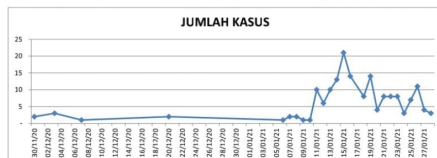

JUMLAH SEBARAN KASUS COVID-19 DI KABUPATEN SABU RAIJUA
BERDASARKAN HASIL TES PCR DAN SWAB ANTIGEN
TANGGAL 30 NOVEMBER 2020 S.D 28 JANUARI 2021

NO	DESA/ KEL	JUMLAH KASUS	JUMLAH KASUS AKTIF	SEMBUH	MENINGGAL	% KASUS AKTIF	% KESEMB UHAN	% KEMA TIAN
1	Belotu	4	4	0	0	100	0	0
2	Daloko	5	3	2	0	60	40	0
3	Elmadake	1	0	1	0	0	100	0
4	Ledisani	5	1	4	0	20	80	0
5	Ledike	1	0	1	0	0	100	0
6	Loboda	4	4	0	0	100	0	0
7	Lobora	1	0	1	0	0	100	0
8	Lobohode	1	1	0	0	100	0	0
9	Makba	38	29	9	0	76,3	23,7	0
10	Meria	20	11	8	1	55,0	40,0	5,0
11	Nedawawi	9	7	2	0	77,8	22,2	0
12	Raedewa	1	1	0	0	100	0	0
13	Raemasdia	16	12	4	0	75,0	25,0	0
14	Rokoba	5	2	3	0	40,0	60	0
15	Tanujawa	6	6	0	0	100	0	0
16	Ramude	1	0	1	0	0	100	0
17	Masin	11	8	3	0	73	27,23	0
18	Raiboro	9	5	4	0	56	44,4	0
19	Rakore	3	2	1	0	67	33,3	0
20	Ramutulu	1	0	1	0	0	100	0
21	Huangga	1	1	0	0	100	0	0
22	Eligo	2	2	0	0	100	0	0
23	Jawewe	2	2	0	0	100	0	0
24	Ledenko	1	1	0	0	100	0	0
25	Deme	1	1	0	0	100	0	0
26	Ledetepaka	1	1	0	0	100	0	0
27	Pedoro	5	5	0	0	100	0,0	0
28	Kota Hawu	1	1	0	0	100	0,0	0
29	Mehona	2	2	0	0	100	0,0	0
30	Etode	2	2	0	0	100	0,0	0
31	Lederga	5	5	0	0	100	0,0	0
32	Tada	1	1	0	0	100	0,0	0
33	Uluw waiyah	1	0	1	0	0	100	0
JUMLAH		167	116	49	2	69	29,3	1,288

TANGGAL	JLM. KASUS	TANGGAL	JLM. KASUS
30/11/20	2	15/01/21	21
03/12/20	3	16/01/21	14
07/12/20	1	18/01/21	8
20/12/20	2	19/01/21	14
06/01/21	1	20/01/21	4
07/01/21	2	21/01/21	8
08/01/21	2	22/01/21	8
09/01/21	1	23/01/21	8
10/01/21	1	24/01/21	3
11/01/21	10	25/01/21	7
12/01/21	6	26/01/21	11
13/01/21	10	27/01/21	4
14/01/21	13	28/01/21	3

SWAB PCR	87
SWAB ANTIGEN	154
PELUKU PERILAKUAN	65
TRANSMSI LOKAL	102