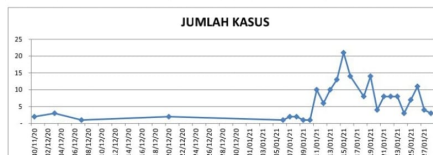

JUMLAH SEBARAN KASUS COVID-19 DI KABUPATEN SABU RAIJUA
BERDASARKAN HASIL TES PCR DAN SWAB ANTIGEN
TANGGAL 30 NOVEMBER 2020 S.D 28 JANUARI 2021

NO	DESA/ KEL	JUMLAH KASUS	JUMLAH KASUS AKTIF	SEMBUH	MENINGGAL	% KASUS AKTIF	% KESEMB UHAN	% KEMA TIAN
1	Belito	4	4	0	0	100	0	0
2	Daliko	5	3	2	0	60	40	0
3	Elmadake	1	0	1	0	0	100	0
4	Lediana	5	1	4	0	20	80	0
5	Ledike	1	0	1	0	0	100	0
6	Loboda	4	4	0	0	100	0	0
7	Lobora	1	0	1	0	0	100	0
8	Lobohode	1	1	0	0	100	0	0
9	Makba	38	29	9	0	76,3	23,7	0
10	Meria	20	11	8	1	55,0	40,0	5,0
11	Nedawawi	9	7	2	0	77,8	22,2	0
12	Raedewa	1	1	0	0	100	0	0
13	Raemadisa	16	12	4	0	75,0	25,0	0
14	Rokoba	5	2	3	0	40,0	60	0
15	Tanujawa	6	6	0	0	100	0	0
16	Raemude	1	0	1	0	0	100	0
17	Masin	11	8	3	0	73	27,23	0
18	Raiboro	9	5	4	0	56	44,4	0
19	Rakore	3	2	1	0	67	33,3	0
20	Raemulala	1	0	1	0	0	100	0
21	Huangga	1	1	0	0	100	0	0
22	Eligo	2	2	0	0	100	0	0
23	Jawewa	2	2	0	0	100	0	0
24	Ledenko	1	1	0	0	100	0	0
25	Deme	1	1	0	0	100	0	0
26	Ledestepaka	1	1	0	0	100	0	0
27	Pedoro	5	5	0	0	100	0,0	0
28	Kota Hawu	1	1	0	0	100	0,0	0
29	Mehona	2	2	0	0	100	0,0	0
30	Etode	2	2	0	0	100	0,0	0
31	Lederga	5	5	0	0	100	0,0	0
32	Tada	1	1	0	0	100	0,0	0
33	Uur waiyah	1	0	1	0	0	0	100
JUMLAH		167	116	49	2	69	29,3	1,288

TANGGAL	JLM. KASUS	TANGGAL	JLM. KASUS
30/11/20	2	15/01/21	21
03/12/20	3	16/01/21	14
07/12/20	1	18/01/21	8
20/12/20	2	19/01/21	14
06/01/21	1	20/01/21	4
07/01/21	2	21/01/21	8
08/01/21	2	22/01/21	8
09/01/21	1	23/01/21	8
10/01/21	1	24/01/21	3
11/01/21	10	25/01/21	7
12/01/21	6	26/01/21	11
13/01/21	10	27/01/21	4
14/01/21	13	28/01/21	3

SWAB PCR	87
SWAB ANTIGEN	154
PELUKU PERILAKUAN	65
TRANSMSGI LOKAL	102