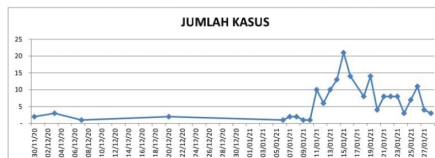

JUMLAH SEBARAN KASUS COVID-19 DI KABUPATEN SABU RAIJUA
BERDASARKAN HASIL TES PCR DAN SWAB ANTIGEN
TANGGAL 30 NOVEMBER 2020 S.D 28 JANUARI 2021

NO	DESA/ KEL	JUMLAH KASUS	JUMLAH KASUS AKTIF	SEMBUH	MENINGGAL	% KASUS AKTIF	% KESEMB UHAN	% KEMA TIAN
1	Belotu	4	4	0	0	100	0	0
2	Daloko	5	3	2	0	60	40	0
3	Elmadake	1	0	1	0	0	100	0
4	Ledani	5	1	4	0	20	80	0
5	Ledake	1	0	1	0	0	100	0
6	Loboda	4	4	0	0	100	0	0
7	Lobora	1	0	1	0	0	100	0
8	Lobohode	1	1	0	0	100	0	0
9	Makba	38	29	9	0	76,3	23,7	0
10	Meria	20	11	8	1	55,0	40,0	5,0
11	Nedawani	9	7	2	0	77,8	22,2	0
12	Raedewa	1	1	0	0	100	0	0
13	Raemadisa	16	12	4	0	75,0	25,0	0
14	Rokoba	5	2	3	0	40,0	60	0
15	Tanujawa	6	6	0	0	100	0	0
16	Raemude	1	1	0	0	100	0	0
17	Masin	11	8	3	0	73	27,23	0
18	Raiboro	9	5	4	0	56	44,4	0
19	Rakore	3	2	1	0	67	33,3	0
20	Raemulala	1	0	1	0	0	100	0
21	Huangga	1	1	0	0	100	0	0
22	Eligo	2	2	0	0	100	0	0
23	Jawewa	2	2	0	0	100	0	0
24	Ledenko	1	1	0	0	100	0	0
25	Deme	1	1	0	0	100	0	0
26	Ledestepaka	1	1	0	0	100	0	0
27	Pedoro	5	5	0	0	100	0,0	0
28	Kota Hawu	1	1	0	0	100	0,0	0
29	Mehona	2	2	0	0	100	0,0	0
30	Etode	2	2	0	0	100	0,0	0
31	Lederga	5	5	0	0	100	0,0	0
32	Tada	1	1	0	0	100	0,0	0
33	Uluw waiyah	1	0	1	0	0	0	100
JUMLAH		167	116	49	2	69	29,3	1,288

TANGGAL	JLM. KASUS	TANGGAL	JLM. KASUS
30/11/20	2	15/01/21	21
03/12/20	3	16/01/21	14
07/12/20	1	18/01/21	8
20/12/20	2	19/01/21	14
06/01/21	1	20/01/21	4
07/01/21	2	21/01/21	8
08/01/21	2	22/01/21	8
09/01/21	1	23/01/21	8
10/01/21	1	24/01/21	3
11/01/21	10	25/01/21	7
12/01/21	6	26/01/21	11
13/01/21	10	27/01/21	4
14/01/21	13	28/01/21	3

SWAB PCR	87
SWAB ANTIGEN	154
PELUKU PERILAKUAN	65
TRANSMISI LOKAL	102